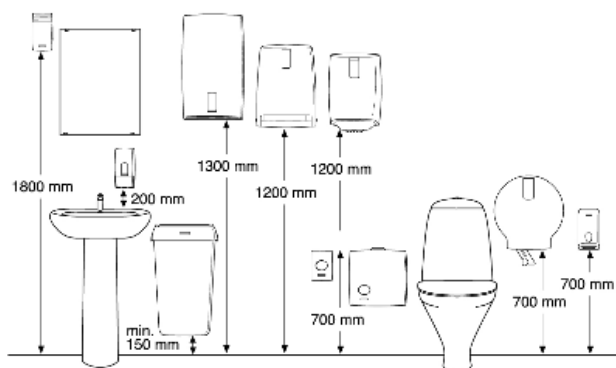

Katrin Inclusive System Toilet Dispenser - White

104582

- Mieści dwie rolki papieru toaletowego Katrin System
- Gwarantuje nieprzerwane dozowanie papieru dzięki systemowi opadania rolki oraz regulacji zużycia hamulcem
- Łatwy i szybki do uzupełniania
- Dozownik można uzupełnić, kiedy rolka wciąż jest w użyciu, dzięki czemu papier jest zawsze dostępny
- 1360 - 1836 listków, zależnie od jakości papieru
- Lepsza dostępność papieru z przodu otworu dozownika w porównaniu do dozownika typu Gigant
- Koniec z poszukiwaniem papieru na rolce wewnątrz otworu dozownika
- Zamek otwierany kluczykiem lub bez
- Dozowniki Katrin Inclusive uzyskały certyfikat Bureau Veritas, światowego lidera w przeprowadzaniu badań, inspekcji oraz certyfikacji
- Główne surowce główne części plastikowych i czapki: ABS (Acrylonitrile butadiene styrene), PC (polycarbonate), POM (polyoxymethylene)
- Dozowniki Katrin Inclusive zostały przetestowane przez Bureau Veritas pod kątem ich osiągnięć, trwałości, niebezpiecznych substancji, jakości wykonania, kontrolowanej produkcji
- Wymiary (WxGxS mm):

x 316 mm

y 177 mm

z 157 mm

1

1,08 kg

6414300104582

Paleta transportowa

x 800 mm

y 1272 mm

z 1200 mm

102

131,3 kg

6414300104599

Wymiary i instalacja

Powiązane produkty

103424
**Katrin Classic
 System Toilet 800
 ECO**