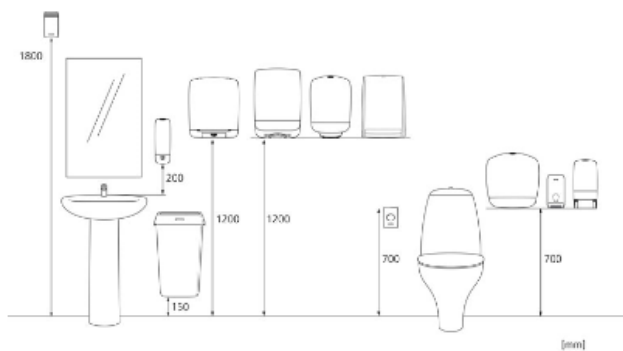

Katrin Inclusive System Toilet Dispenser - Black

104605

- Mieści dwie rolki papieru toaletowego Katrin System
- Gwarantuje nieprzerwane dozowanie papieru dzięki systemowi opadania rolki oraz regulacji zużycia hamulcem
- Łatwy i szybki do uzupełniania
- Dozownik można uzupełnić, kiedy rolka wciąż jest w użyciu, dzięki czemu papier jest zawsze dostępny
- 1360 - 1836 listków, zależnie od jakości papieru
- Lepsza dostępność papieru z przodu otworu dozownika w porównaniu do dozownika typu Gigant
- Koniec z poszukiwaniem papieru na rolce wewnątrz otworu dozownika
- Zamek otwierany kluczykiem lub bez
- Główne surowce główne części plastikowych i czapki: ABS (Acrylonitrile butadiene styrene), PC (polycarbonate), POM (polyoxymethylene)
- Dozowniki Katrin Inclusive uzyskały certyfikat Bureau Veritas, światowego lidera w przeprowadzaniu badań, inspekcji oraz certyfikacji
- Dozowniki Katrin Inclusive zostały przetestowane przez Bureau Veritas pod kątem ich osiągnięć, trwałości, niebezpiecznych substancji, jakości wykonania, kontrolowanej produkcji
- Wymiary (WxGxS mm):

x 316 mm

y 177 mm

z 157 mm

1

1,08 kg

6414300104605

Paleta transportowa

x 800 mm

y 1272 mm

z 1200 mm

102

131,3 kg

6414300104612

Wymiary i instalacja

Powiązane produkty

103424
Katrin Classic
System Toilet 800
ECO