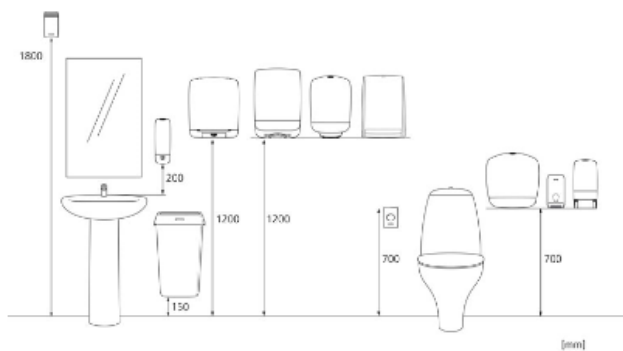

1,608 kg

6414300092162

Paleta transportowa

x 800 mm
y 1254 mm
z 1200 mm

48

102,334 kg

6414300092179

Wymiary i instalacja