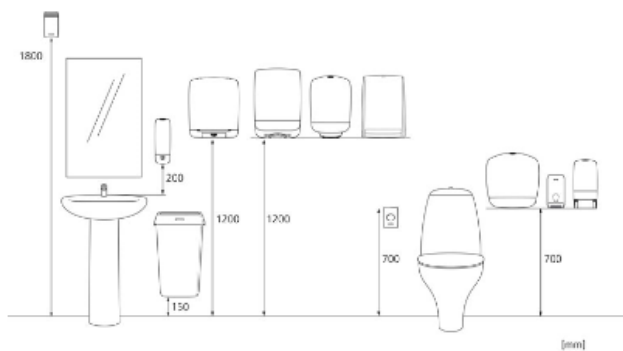

x 108 mm

y 217 mm

z 134 mm

1

0,4 kg

6414300090205

Paleta transportowa

x 800 mm

y 1235 mm

z 1200 mm

315

151,15 kg

6414300090212

Wymiary i instalacja

Powiązane produkty

954311
Katrin Toilet Seat
Sanitizer 500 ml