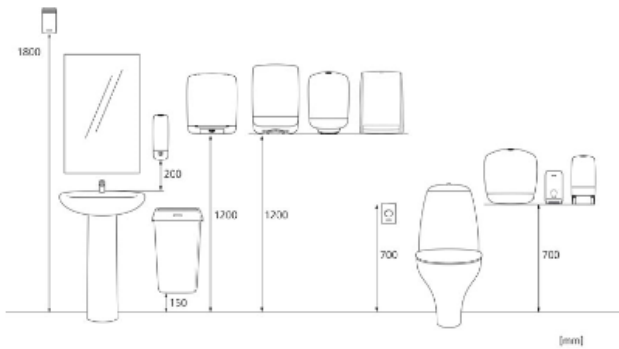

x 404 mm

y 258 mm

z 304 mm

1

3,04 kg

6414301040711

Paleta transportowa

x 800 mm

y 1182 mm

z 1200 mm

30

98 kg

6414301040728

Wymiary i instalacja**Powiązane produkty**

30620
Katrin Classic
System towel XL