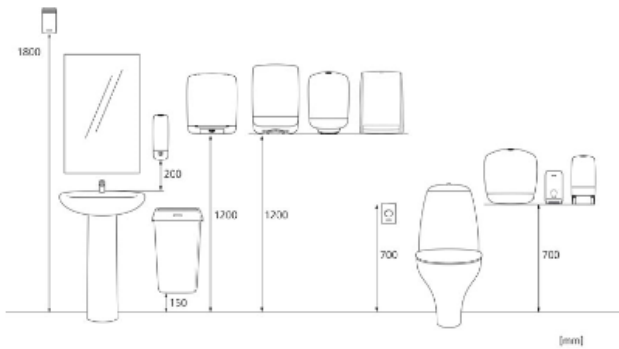

x 404 mm

y 258 mm

z 304 mm

1

3,04 kg

6414301040735

Paleta transportowa

x 800 mm

y 1182 mm

z 1200 mm

30

98 kg

6414301040742

Wymiary i instalacja

Powiązane produkty

30620
Katrin Classic
System towel XL