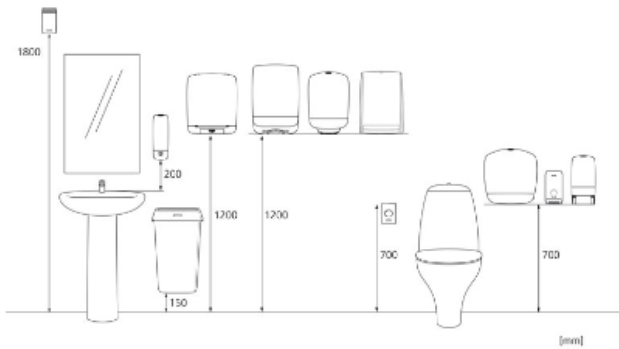

Katrin Inclusive Gigant Toilet L Dispenser - White

90083

- Dozowniki papieru toaletowego do rolek typu Gigant, idealne do miejsc o wysokiej i bardzo częstotliwości użytkowania
- Zamek otwierany kluczykiem lub bez
- Zintegrowana funkcja „stub roll” pozwala zużyć rolkę papieru do samego końca
- Papier łatwo się oddziera z każdej strony i pod każdym kątem
- Dozowniki Katrin Gigant L pasują do rolek Gigant o rozmiarach L i M
- Nowy regulowalny hamulec rolki umożliwi lepsze dozowanie
- Dozowniki Katrin Inclusive zostały przetestowane przez Bureau Veritas pod kątem ich osiągnięć, trwałości, niebezpiecznych substancji, jakości wykonania, kontrolowanej produkcji
- Wymiary L (WxGxS mm): 356 x 342 x 149
- Główne surowce główne części plastikowych i czapki: ABS (Acrylonitrile Butadiene Styrene), PC (polycarbonate), POM (polyoxymethylene)

x 345 mm

y 368 mm

z 156 mm

1

1,608 kg

6414300090083

Paleta transportowa

x 800 mm

y 1254 mm

z 1200 mm

48

102,334 kg

6414300090090

Wymiary i instalacja

Powiązane produkty

101755
Katrin Classic
Gigant Toilet L2 390