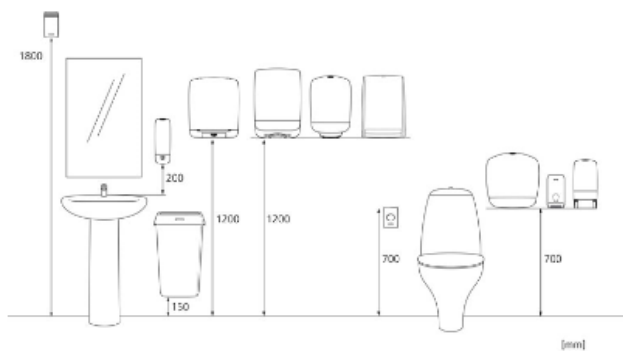

### Opakowanie jednostkowe

x 186 mm  
y 344 mm  
z 174 mm

White

0,978 kg

### Paleta transportowa

x 800 mm  
y 1218 mm  
z 1200 mm

72

110,254 kg

6414300090113

## Wymiary i instalacja