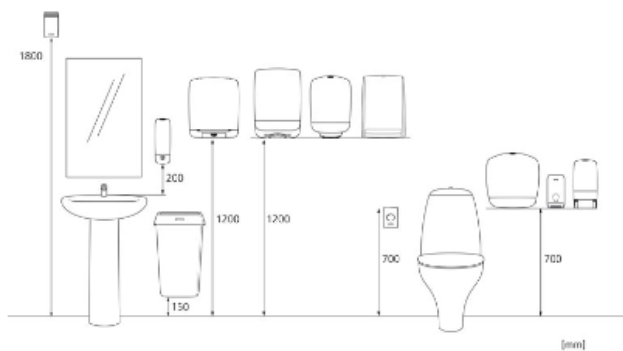

Katrin Inclusive System Towel Dispenser - Black

92025

- Wygodny, intuicyjny w użytkowaniu dozownik, gwarantujący minimalne zużycie ręcznika
- Idealny do toalet o wysokiej częstotliwości użytkowania
- Na przycisku PUSH znajdują się instrukcje alfabetem Braille'a dla osób niedowidzących
- Aby założyć rolkę, wystarczy włożyć ją do dozownika, wyciągnąć papier aż do zaznaczonej linii oraz zamknąć obudowę
- W pełni otwieralny mechanizm odcinający jest łatwo dostępny i prosty do czyszczenia
- Kiedy papier nie jest widoczny, łatwy w obsłudze przycisk PUSH umożliwia jego podanie
- Kontrola zużycia, minimalny opór przy wyciąganiu papieru oraz wysoka wydajność: 420 - 800 listków na rolkę w zależności od jakości
- Zamek otwierany kluczykiem lub bez
- Każda rolka zostaje zużyta do samego końca. Kiedy jej średnica wynosi około 7,5 cm, opada automatycznie do pozycji „stub roll”, której funkcją jest dozowanie papieru z kończącej się rolki przy jednoczesnym uzupełnieniu dozownika nową
- Puste tulejki można łatwo usunąć przez otwory boczne w tylnej części dozownika; nadają się do recyklingu
- Główne surowce główne części plastikowych i czapki: ABS (Acrylonitrile butadiene styrene), PC (polycarbonate), POM (polyoxymethylene)
- Dzięki przezroczystym ściankom bocznym, łatwo kontrolować zużycie papieru
- Dozowniki Katrin Inclusive zostały przetestowane przez Bureau Veritas pod kątem ich osiągnięć, trwałości, niebezpiecznych substancji, jakości wykonania, kontrolowanej produkcji Wymiary (WxGxS mm): 403 x 335 x 216

3,827 kg

6414300092025

Paleta transportowa

x 800 mm
y 1280 mm
z 1200 mm

30

139,96 kg

6414300092032

Wymiary i instalacja