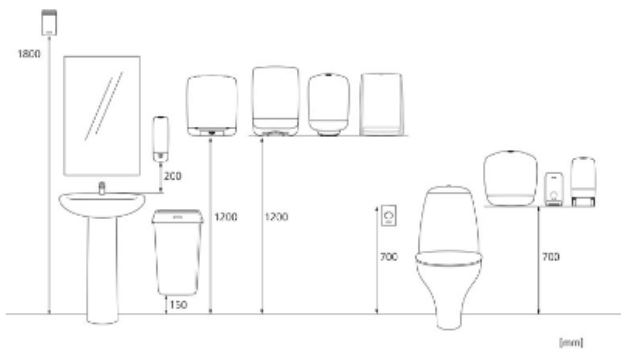

x 191 mm

y 356 mm

z 174 mm

1

1,182 kg

6414300092100

Paleta transportowa

x 800 mm

y 1218 mm

z 1200 mm

72

110,254 kg

6414300092117

Wymiary i instalacja

Powiązane produkty

433283
Katrin Basic Hand
Towel Roll S2 70