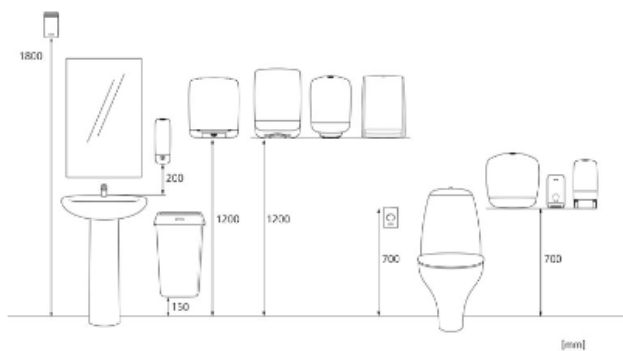

x 142 mm

y 272 mm

z 265 mm

1

1,5 kg

6414300989660

Paleta transportowa

x 800 mm

y 1286 mm

z 1200 mm

96

169,4 kg

6414305989665

Wymiary i instalacja

Powiązane produkty

121005
**Katrin Plus Gigant
Toilet S2 125**