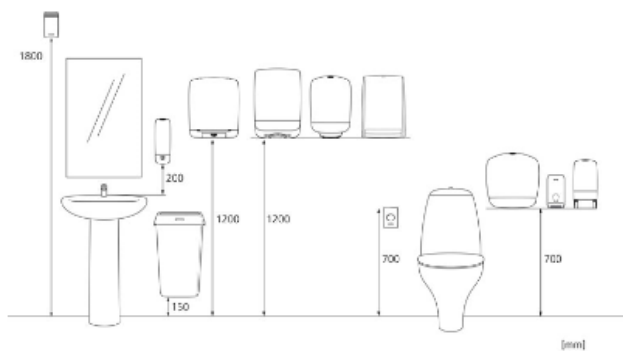

x 272 mm

y 142 mm

z 265 mm

1

1,5 kg

6414300989516

Paleta transportowa

x 800 mm

y 1286 mm

z 1200 mm

96

169,4 kg

6414305989511

Wymiary i instalacja

Powiązane produkty

121005
**Katrin Plus Gigant
Toilet S2 125**