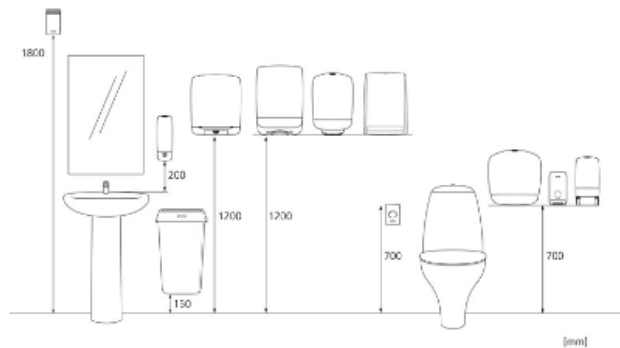

x 275 mm

y 290 mm

z 390 mm

1

3,4 kg

6414300993100

Paleta transportowa

x 800 mm

y 1310 mm

z 1200 mm

32

134,2 kg

6414307993103

Wymiary i instalacja

Powiązane produkty

447627
Katrin Plus Hand
Towel Roll M2