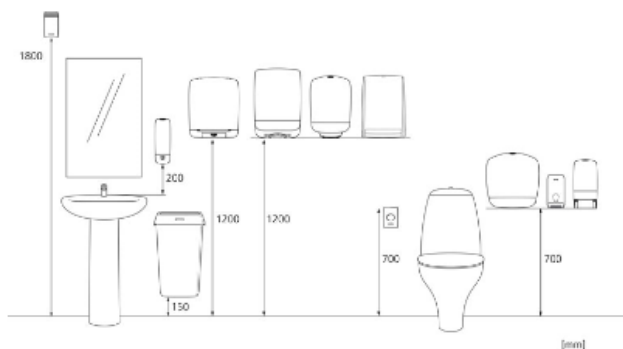

x 345 mm

y 150 mm

z 285 mm

1

2,3 kg

6414300988366

Paleta transportowa

x 800 mm

y 1200 mm

z 1200 mm

56

154,2 kg

6414305988361

Wymiary i instalacja

Powiązane produkty

343275
Katrin Classic Hand
Towel C-fold 2